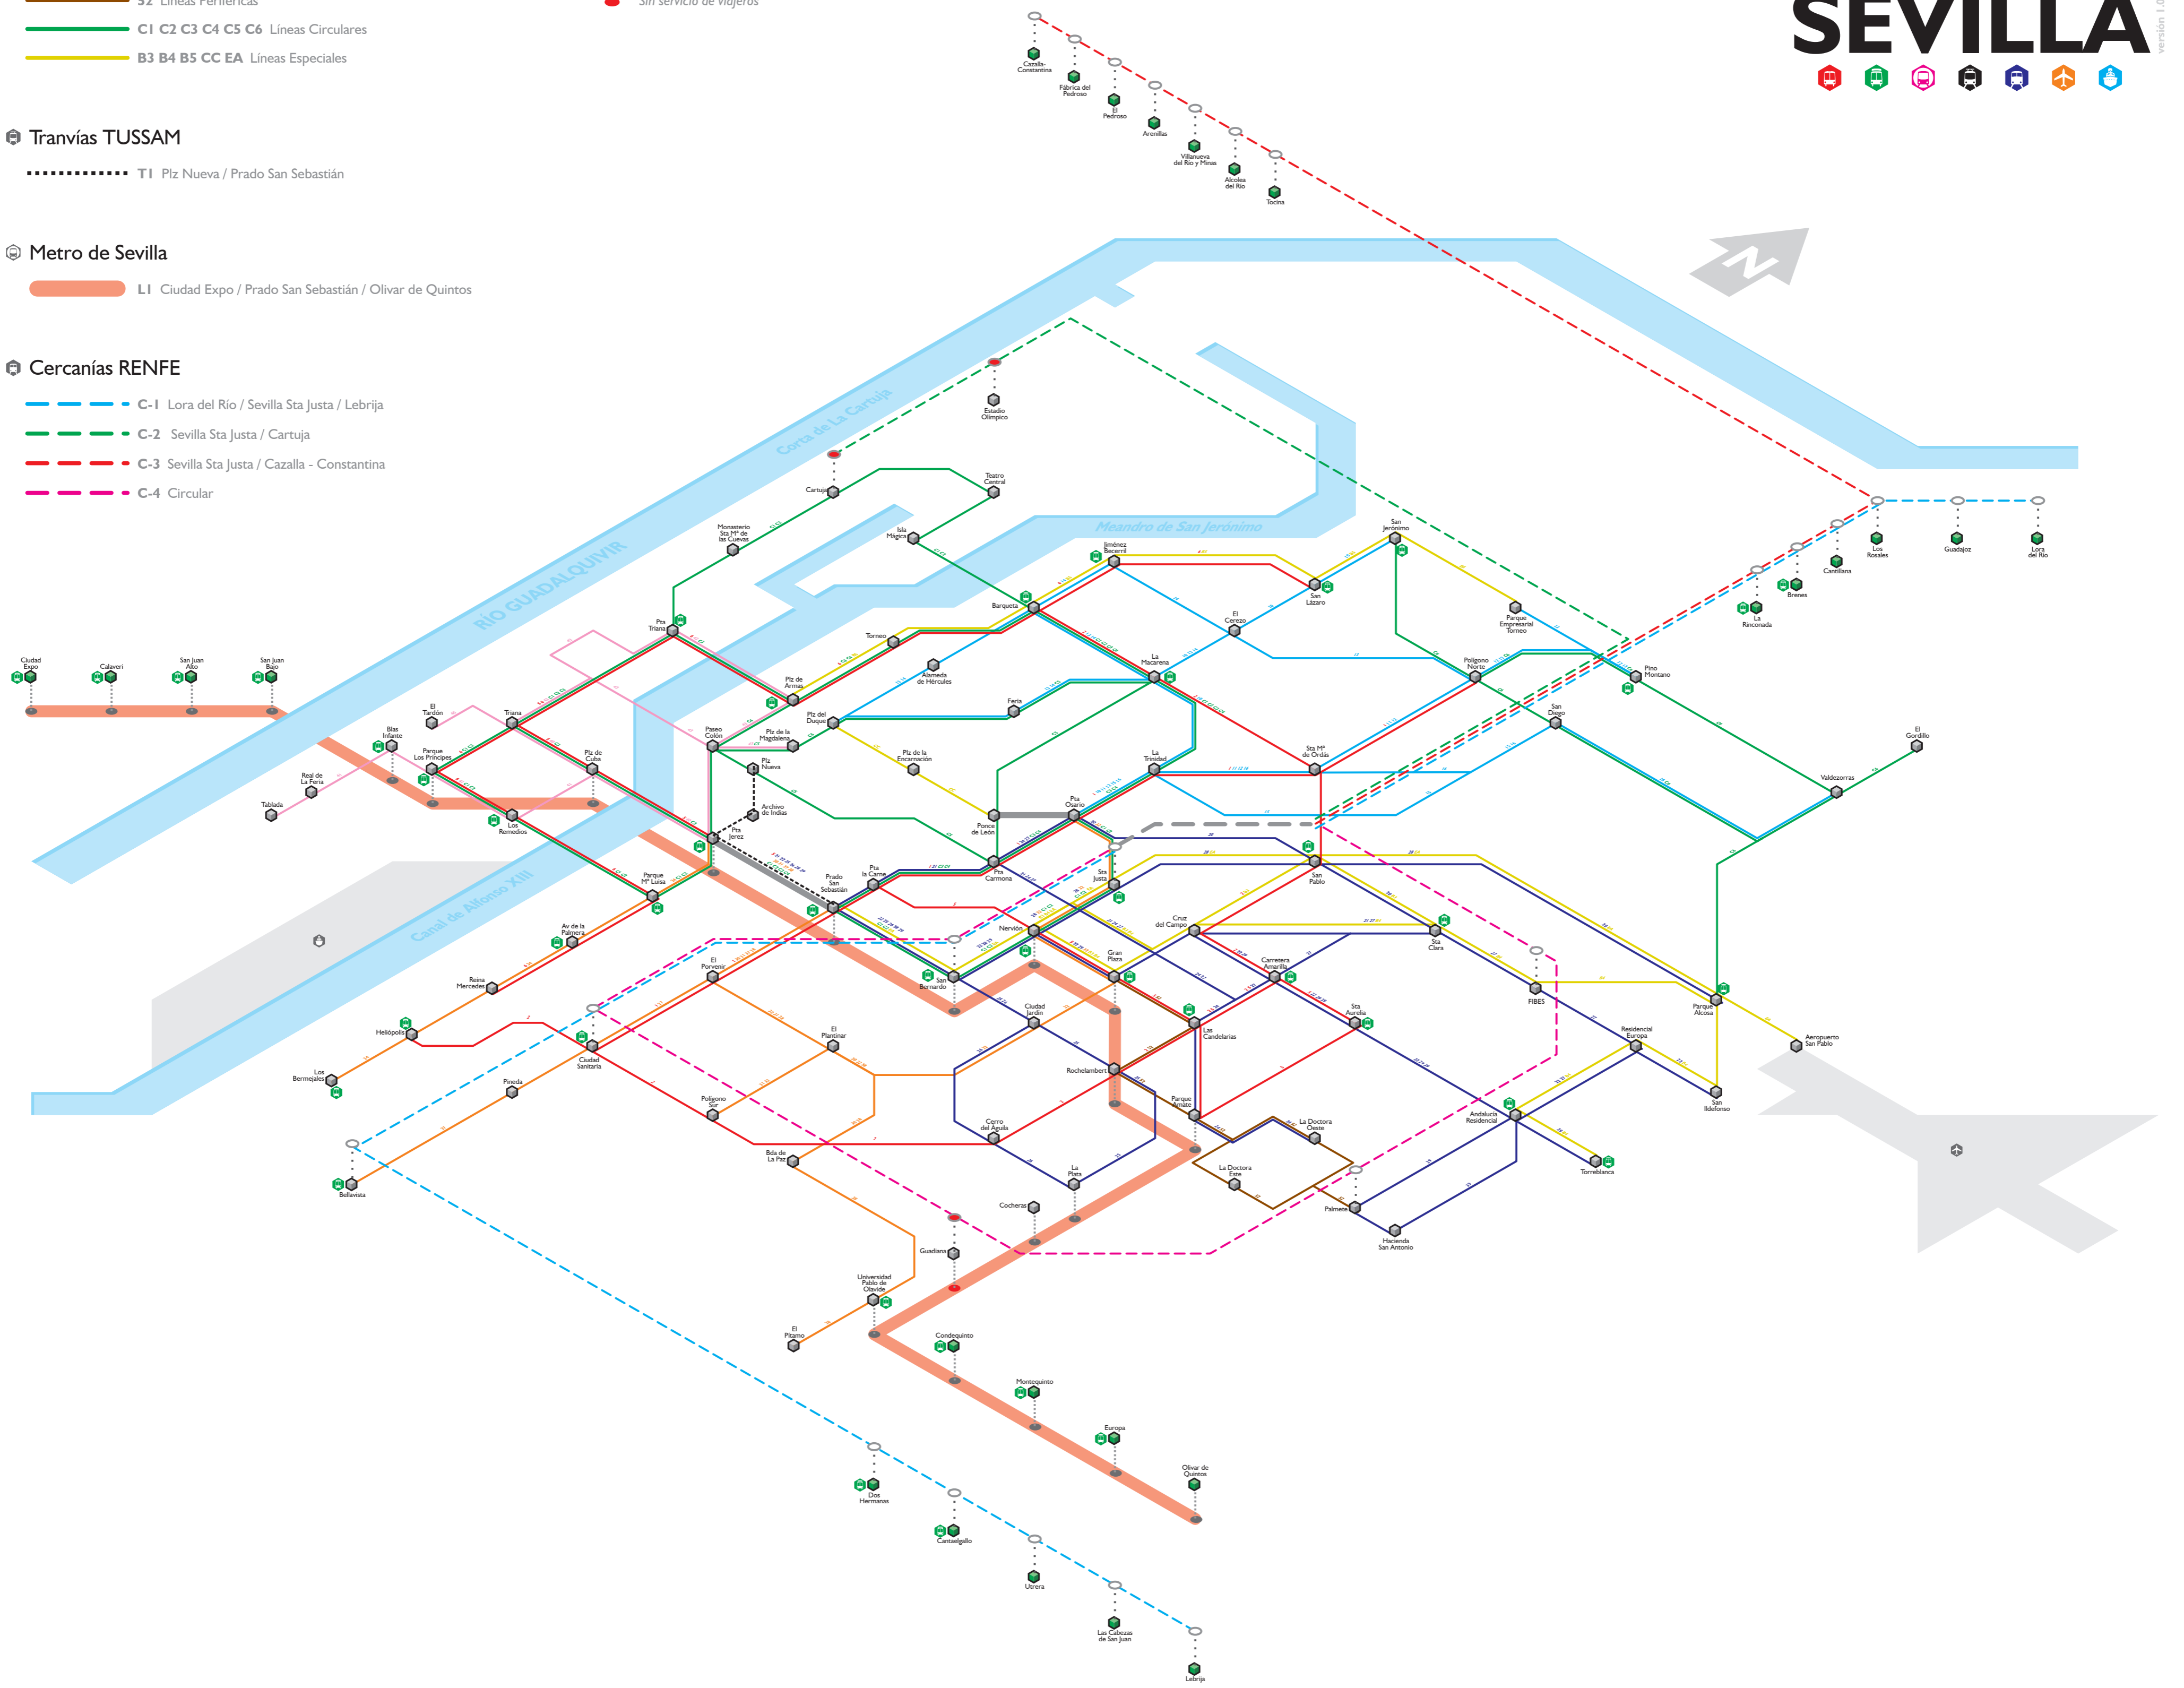

Tranvías TUSSAM

- T1 Plz Nueva / Prado San Sebastián

Metro de Sevilla

- L1 Ciudad Expo / Prado San Sebastián / Olivar de Quintos

Cercanías RENFE

- C-1 Lora del Río / Sevilla Sta Justa / Lebrija
- C-2 Sevilla Sta Justa / Cartuja
- C-3 Sevilla Sta Justa / Cazalla - Constantina
- C-4 Circular

Líneas Transversales

- 1 Polígono Norte / Prado SS / Ciudad Sanitaria
- 2 Barqueta / San Pablo / Heliópolis
- 5 Pta Triana / Prado SS / Sta Aurelia
- 6 San Lázaro / Los Remedios / Ciudad Sanitaria

Líneas Radiales Este

- 20 San Pablo / Ponce de León
- 21 San Pablo / Prado San Sebastián
- 22 Sevilla Este / Prado San Sebastián
- 24 Palmete / Ponce de León
- 25 Rochelambert / Prado San Sebastián
- 26 Cerro del Águila / Prado San Sebastián
- 27 Sevilla Este / Ponce de León
- 28 Parque Alcosa / Prado San Sebastián
- 29 Torreblanca / Prado San Sebastián
- 39 Hacienda San Antonio / Av Andalucía

Líneas Metro

- L1 Ciudad Expo / Prado San Sebastián / Olivar de Quintos

Líneas Radiales Norte

- 10 San Jerónimo / Ponce de León
- 11 Los Príncipes / Ponce de León
- 12 Pino Montano / Ponce de León
- 13 Parque Empresarial Torneo / Pza del Duque
- 14 Polígono Norte / Pza del Duque
- 15 San Diego / Ponce de León
- 16 Valdezorras / Ponce de León